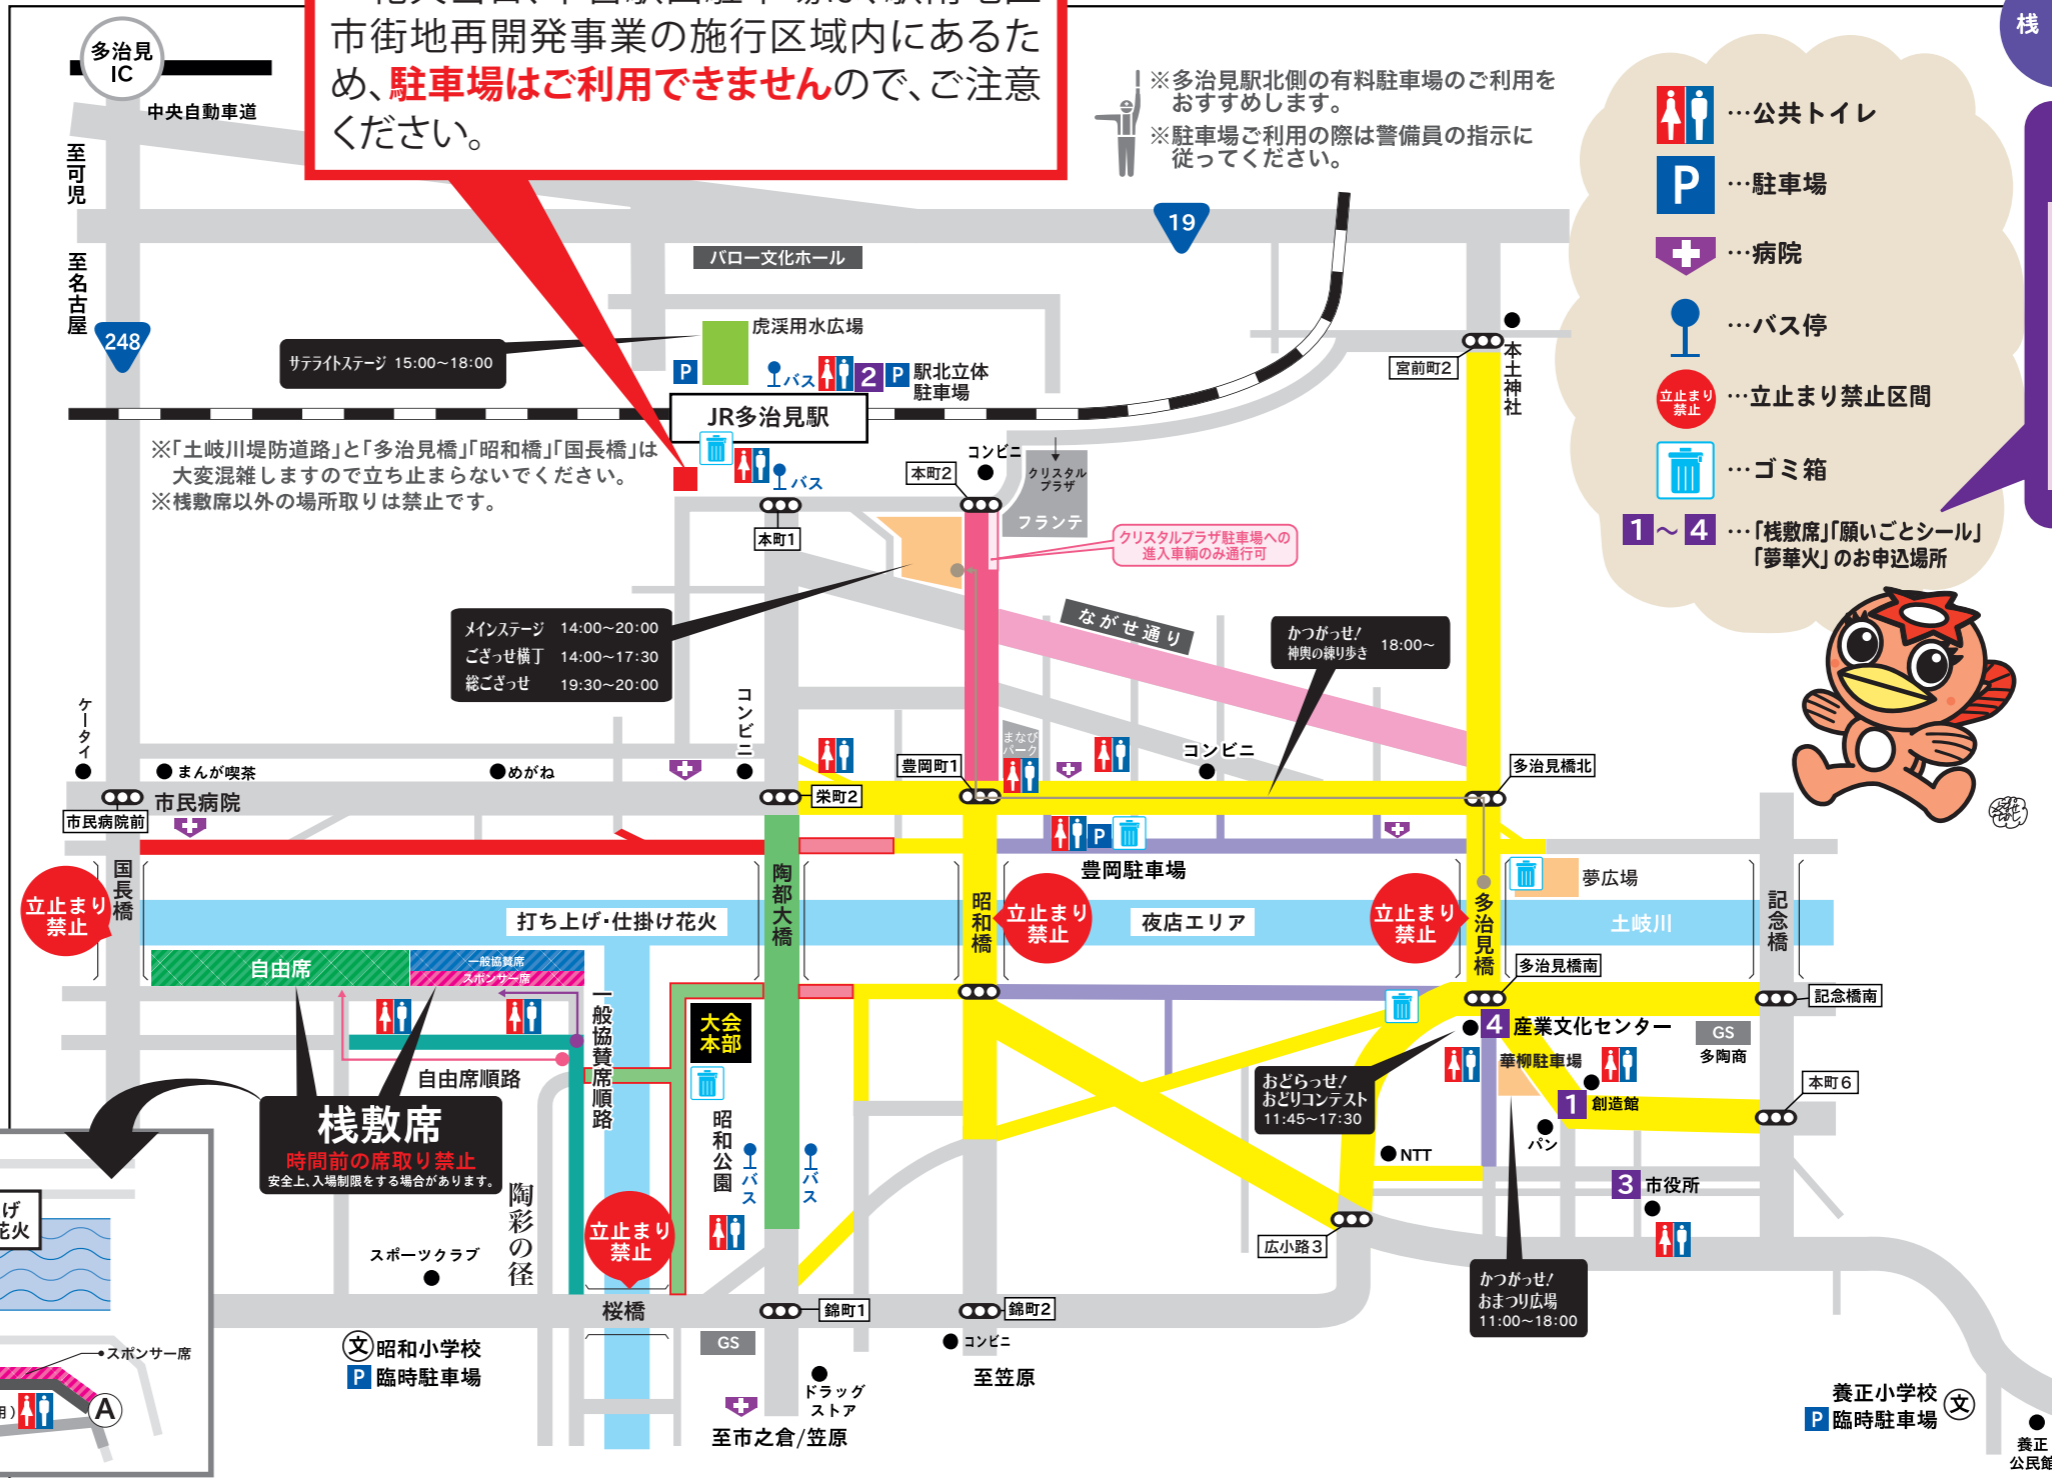

公共交通機関をご利用ください

駐車場には限りがあります。違法駐車・無断駐車・迷惑駐車は禁止です。

花火大会
夏祭り
共通

交通規制図

Traffic regulation figure

座敷マップ 拡大図

スポンサー席・一般協賛席入口……(A)
自由席入口……(B)(C)

～お知らせ～
花火当日、市営駅西駐車場は、駅南地区市街地再開発事業の施行区域内にあるため、**駐車場はご利用できません**ので、ご注意ください。

※多治見駅北側の有料駐車場のご利用をおすすめします。
※駐車場ご利用の際は警備員の指示に従ってください。

- 公共トイレ
- 駐車場
- 病院
- バス停
- 立止まり禁止区間
- ゴミ箱

1~4 …「座敷席」「願いごとシール」「夢華火」のお申込場所

座敷席 願いごとシール 夢華火

事前販売場所

- 多治見市PRセンター(陶都創造館1F) ☎0572-23-5444
- 多治見駅観光案内所(JR多治見駅2F) ☎0572-24-6460
- 多治見市役所 産業観光課 ☎0572-22-1111 (内線:1175)
- 多治見商工会議所 ☎0572-25-5000

- 16:00~22:00……車両通行禁止 (本町2交差点~まなびパーク前)
- 18:00~22:00……車両通行禁止 (ながせ通り)
- 18:00~22:00……車両通行禁止 (広域道路)
- 12:00~22:00……車両通行禁止 (土岐川右岸・左岸 屋台出店路)
- 16:00~22:00……車両通行禁止 (平和町)

- 19:00~21:00……歩行者・自転車 通行禁止 (陶都大橋)
- 19:00~21:00……全面通行禁止 (本部周辺)
- 7:00~22:00……全面通行禁止 (花火打上場所付近堤防道路)
- 18:00~22:00……車両通行禁止 (19:00~21:00 全面通行禁止)

※規制時間内は車両の進入及び退出ができなくなります。

花火後のお帰りバス時刻表

多治見駅南口発(行き先)

市之倉ハイランド	21:00
下半田川	21:30
梅平団地	21:10
羽根	21:20
東草口	21:30
ホワイトタウン南北	21:00,21:25

タウン滝呂経由 妻木上郷	21:00
総合グランド口経由 妻木上郷	21:30
タウン滝呂経由 笠原車庫前	21:40

多治見駅北口発(行き先)

小名田小滝	21:00
名鉄緑台、明和団地方面、桜ヶ丘方面は状況に応じて21:30まで出発します	