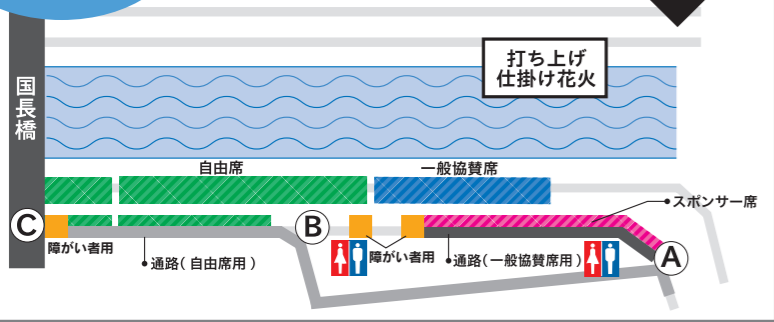

公共交通機関をご利用ください

駐車場には限りがあります。違法駐車・無断駐車・迷惑駐車は禁止です。

花火大会
夏祭り
共通

交通規制図

Traffic regulation figure

座敷マップ 拡大図

スポンサー席・一般協賛席入口……(A)
自由席入口……(B)(C)

～お知らせ～
花火当日、市営駅西駐車場は、駅南地区市街地再開発事業の施行区域内にあるため、**駐車場はご利用できません**ので、ご注意ください。

※多治見駅北側の有料駐車場のご利用をおすすめします。
※駐車場ご利用の際は警備員の指示に従ってください。

- 公共トイレ
- 駐車場
- 病院
- バス停
- 立止まり禁止区間
- ゴミ箱

1~4 …「座敷席」「願いごとシール」「夢華火」のお申込場所

座敷席 願いごとシール 夢華火

事前販売場所

- 多治見市PRセンター(陶都創造館1F) ☎0572-23-5444
- 多治見駅観光案内所(JR多治見駅2F) ☎0572-24-6460
- 多治見市役所 産業観光課 ☎0572-22-1111 (内線:1175)
- 多治見商工会議所 ☎0572-25-5000